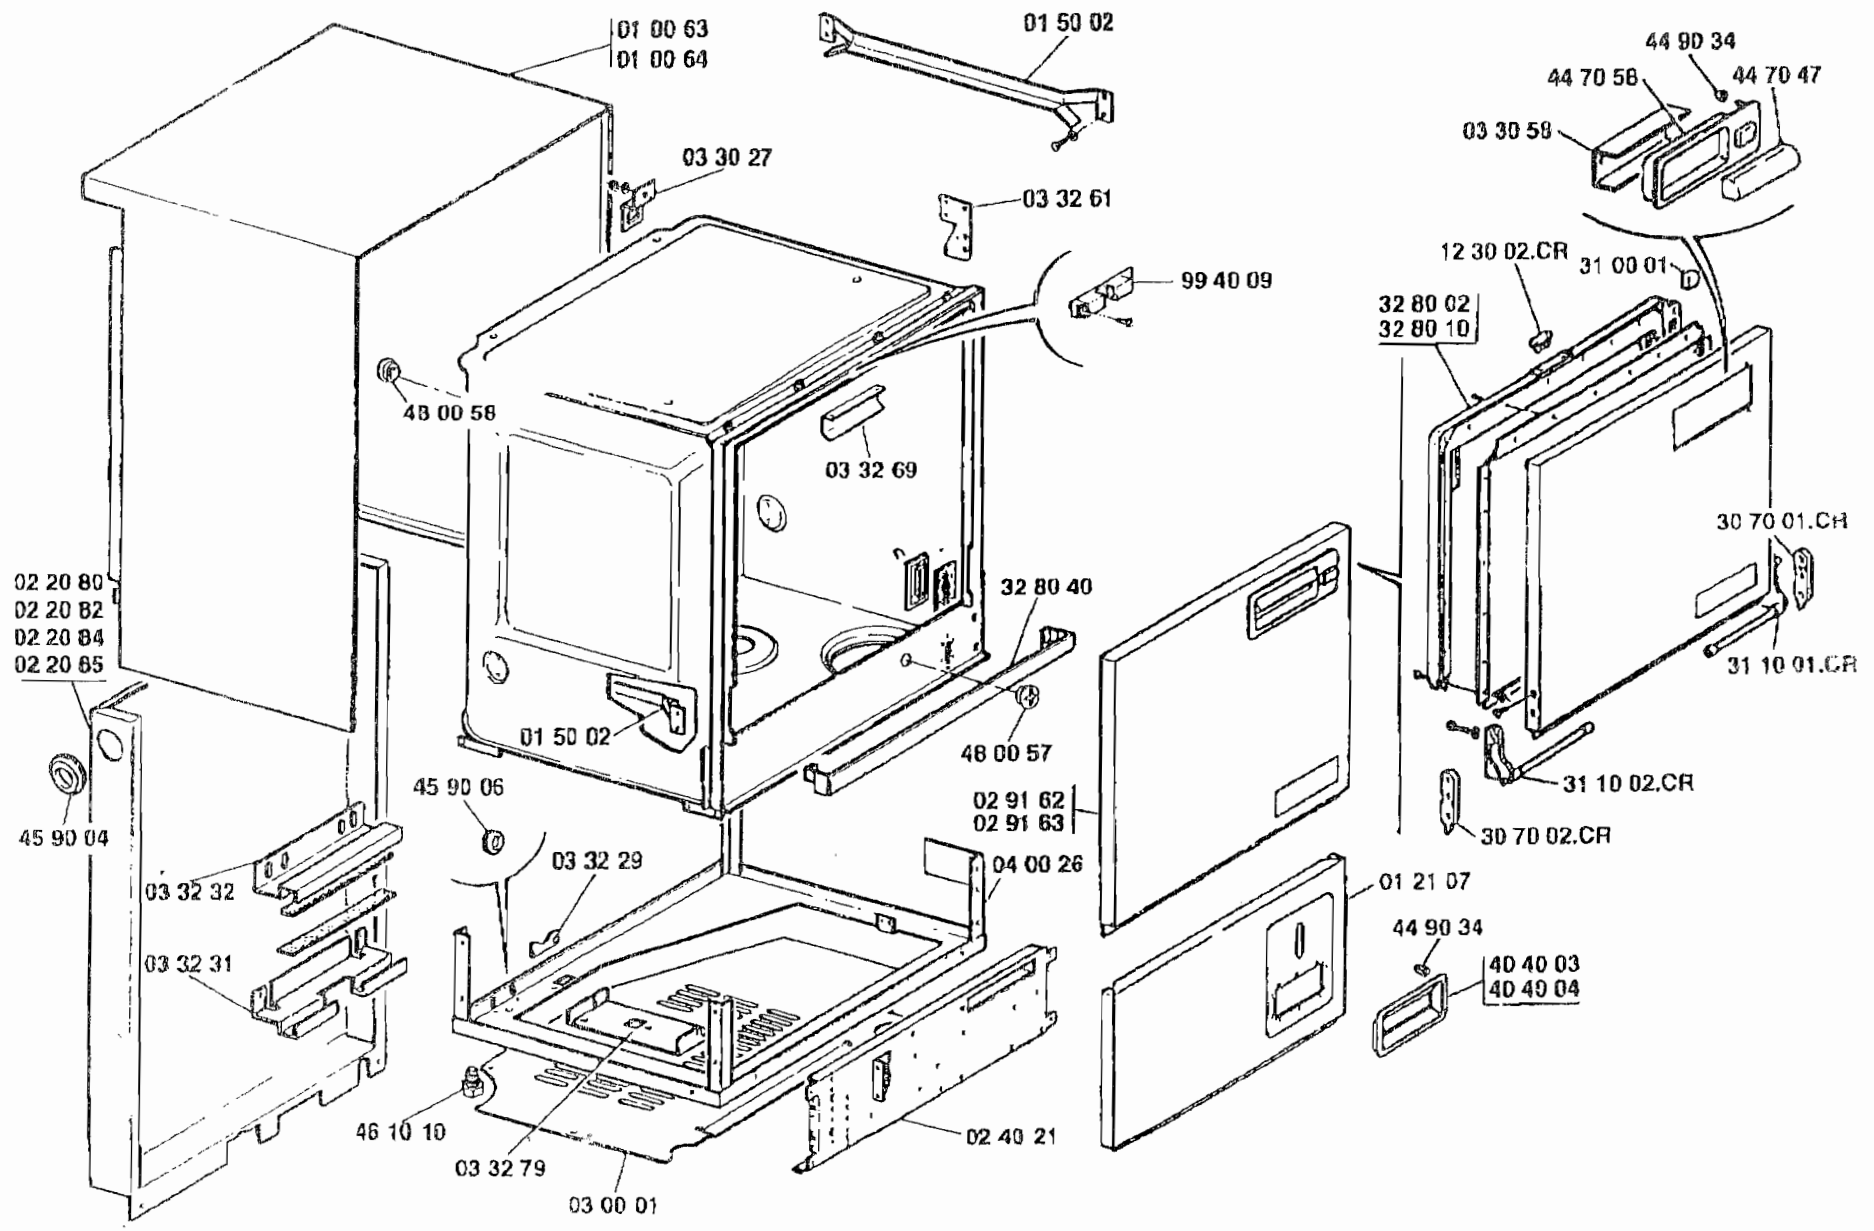

E3 elettrobar

HOBART GW 600 - 600 S / GW 601 - 601 S

DA MATRICOLA N°
DE MATRICOLE N° **87012217**
FROM SERIAL NO.
AB MASCHINEN-NR.

1
02.96

FILE No. 877 06.04.1977 02.96 111 87700000
HOBART 87700000 02.96 111 87700000
HOBART 87700000 02.96 111 87700000

FILE NO. 577-02.04.101 (7:00) IDENTIFIC. N. 577.1.1. EQ. 1044.30182
24/2/2009 02
145118 07

FILE No. 977 02.96.01 17132 ID:REP0100 DIV. ELETTROBAR FOR: 04/02/96 132 0442625132

FILE No. 677 DE 04 '04 17:02 ID:EP0702111327 74-0442629132 PAGE 5