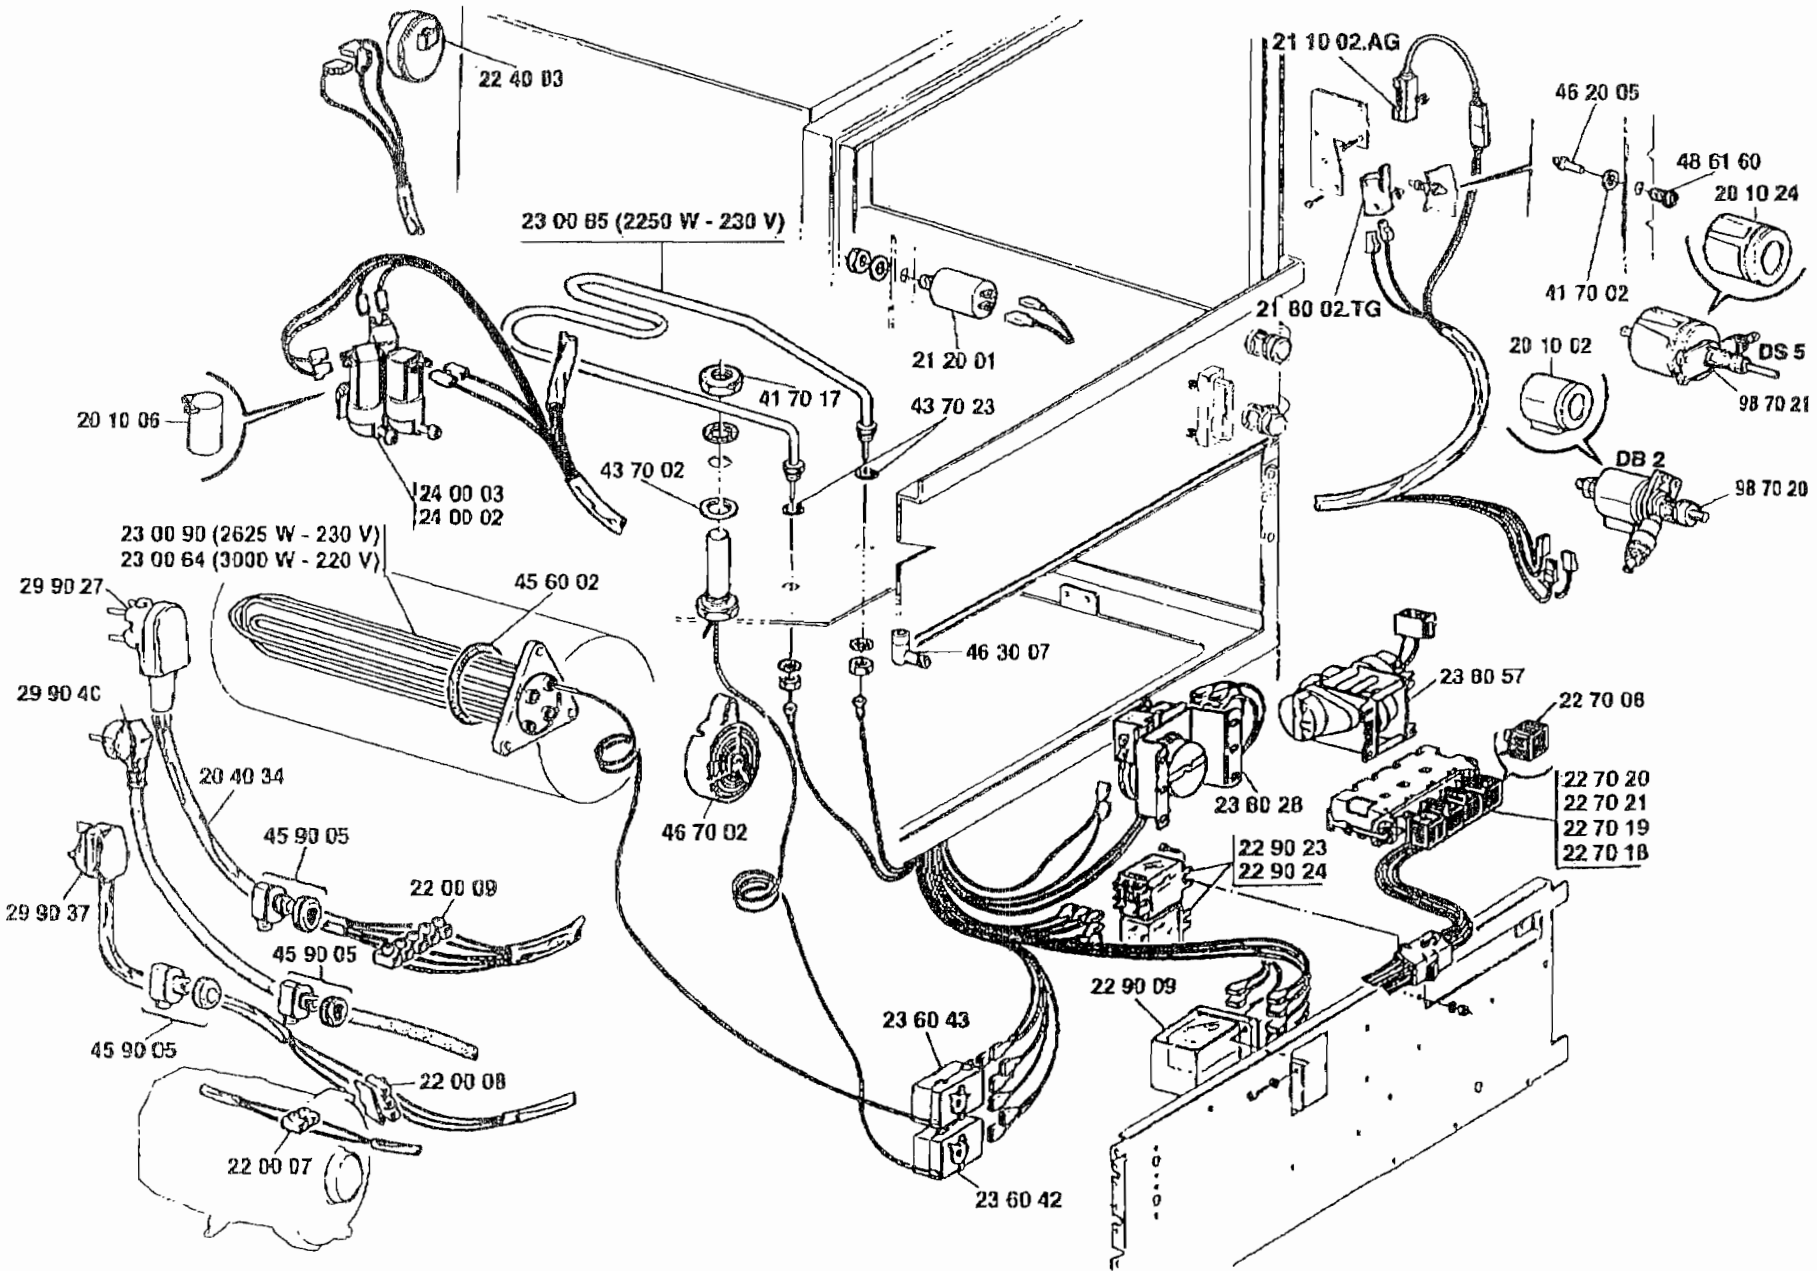

E3 elettrobar

HOBART GW 600 - 600 S / GW 601 - 601 S

DA MATRICOLA N°
DE MATRICOLE N° **87012217**
FROM SERIAL NO.
AB MASCHINEN-NR.

1
02.96

FILE No. 877 06.04.1977 02.96 111 87700000
HOBART 87700000 02.96 111 87700000
HOBART 87700000 02.96 111 87700000

FILE NO. 577-02.04.101 (7:00) IDENTIFIC. N. 577.1.1. EQ. 1044.30182
24/2/2009 02
145118 07

FILE No. 977 02.96.01 17132 ID:REP0100 DIV. ELETTROBAR FOR: 04/02/96 132 0442625132

FILE No. 677 DE 04 '04 17:02 ID:EP0702111327 74-0442629132 PAGE 5