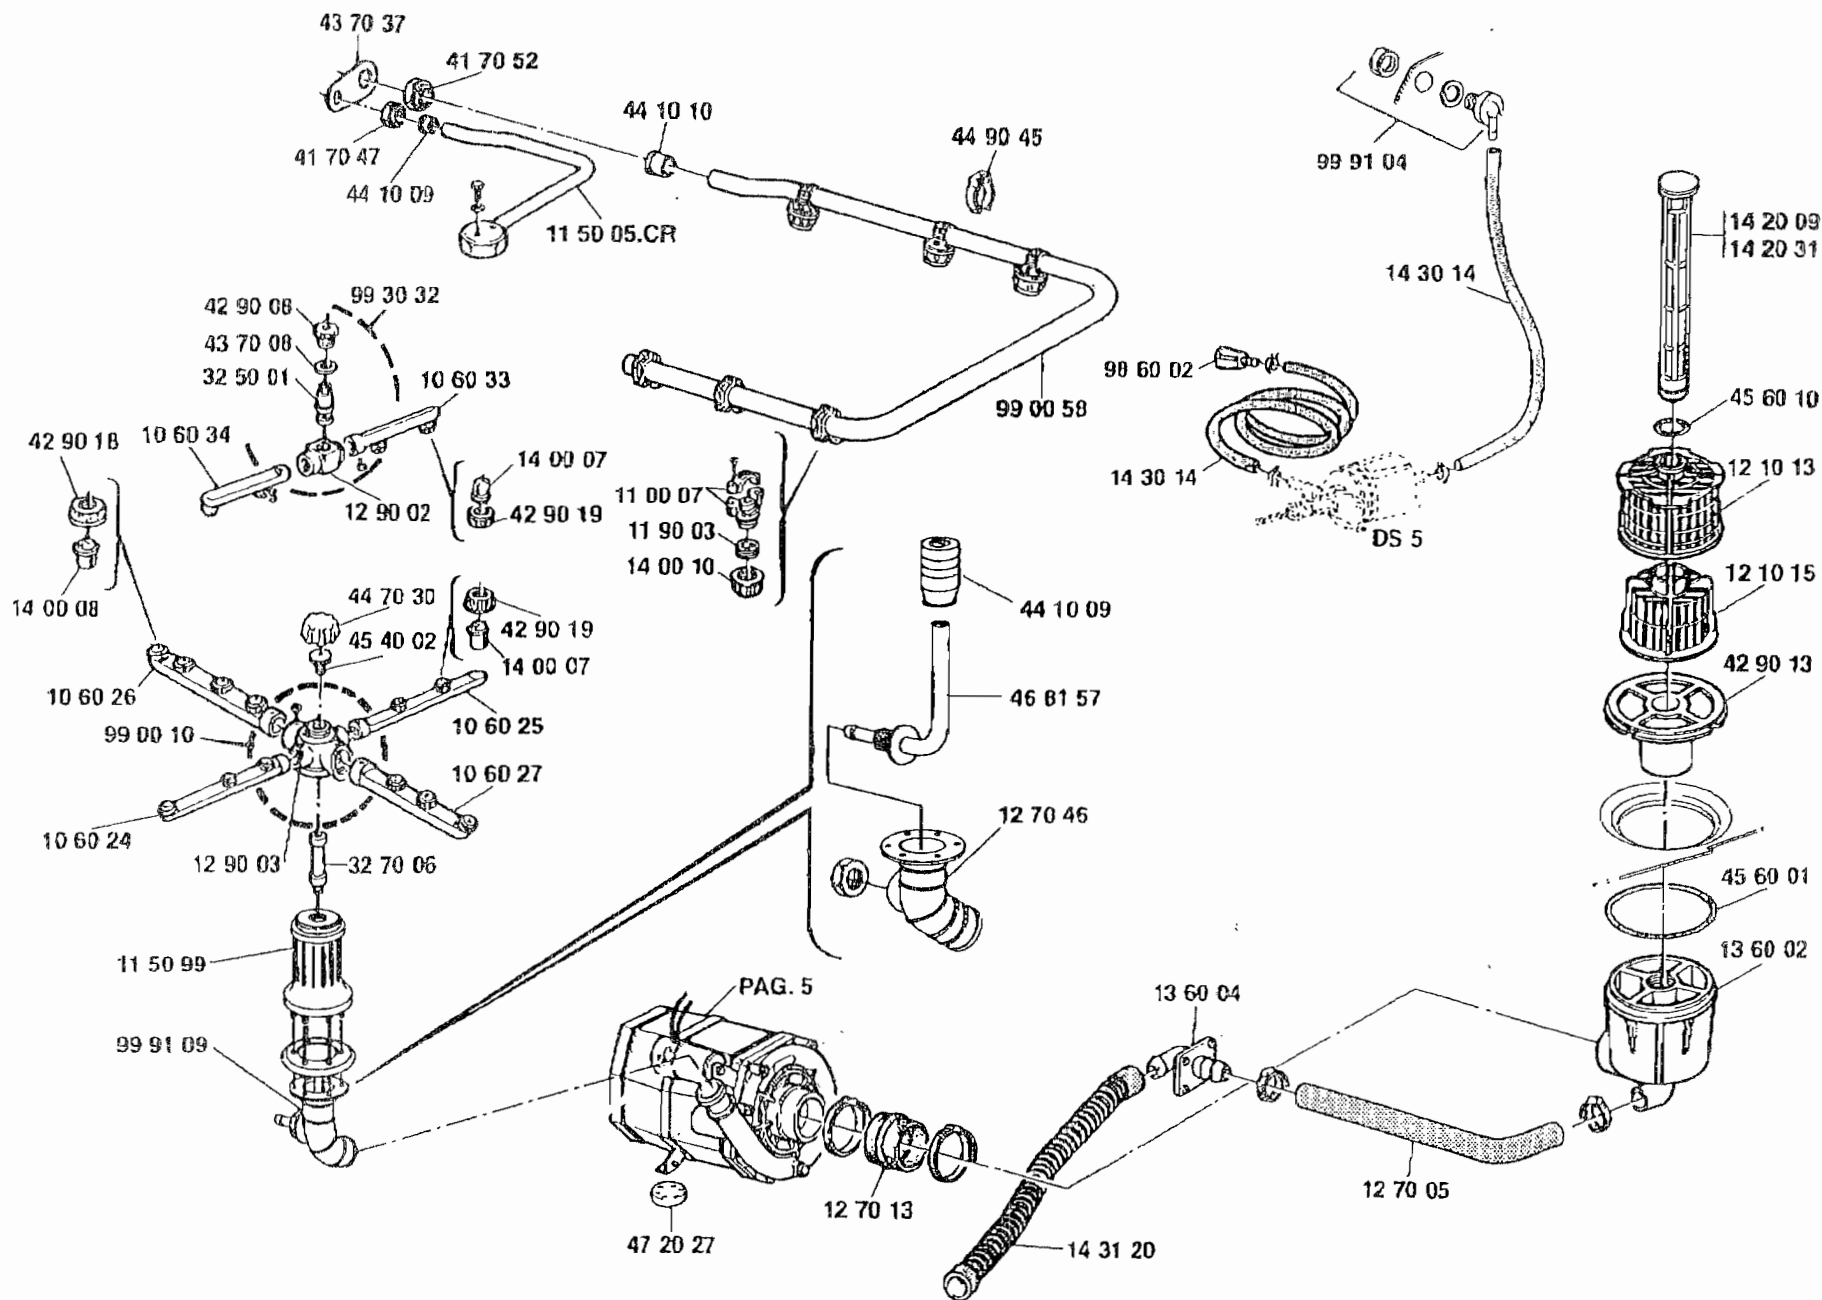

E3 elettrobar

HOBART GW 600 - 600 S / GW 601 - 601 S

DA MATRICOLA N°
DE MATRICOLE N° **87012217**
FROM SERIAL NO.
AB MASCHINEN-NR.

1
02.96

FILE No. 877 06.04.1977 02.96 111 87700000
HOBART 87700000 02.96 111 87700000
HOBART 87700000 02.96 111 87700000

FILE NO. 577-02.04.101 (7:00) IDENTIFIC. N. 577.1.1. EQ. 1044.30182
24/2/2009 02
145118 07

FILE No. 977 02.96.01 17132 ID:REP0100 DIV. ELETTROBAR FOR: 04/02/96 132 0442625132

FILE No. 677 DE 04 '04 17:02 ID:EP0702111327 74-0442629132 PAGE 5