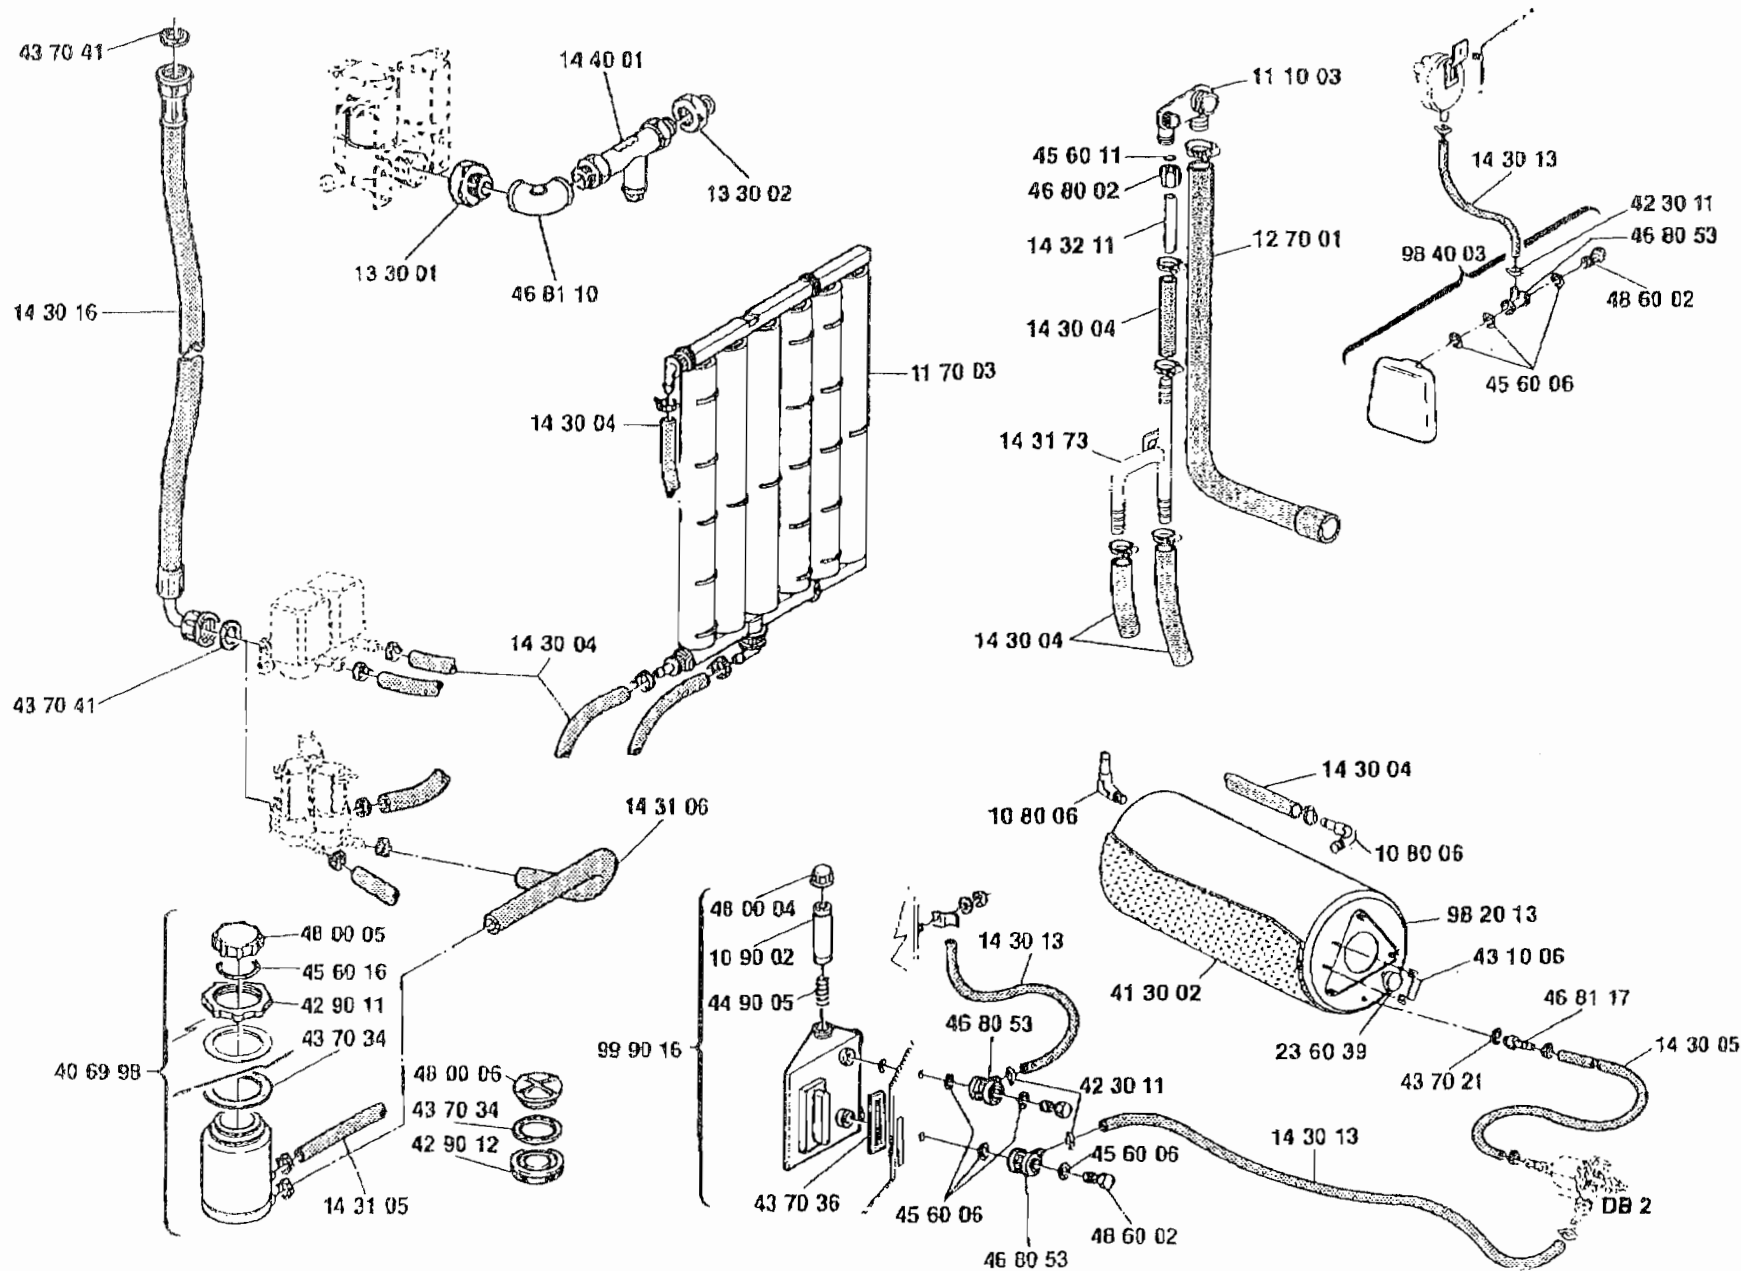

E3 elettrobar

HOBART GW 600 - 600 S / GW 601 - 601 S

DA MATRICOLA N°
DE MATRICOLE N° **87012217**
FROM SERIAL NO.
AB MASCHINEN-NR.

1
02.96

FILE No. 877 06.04.1977 02.96 111 87700000
HOBART 87700000 02.96 111 87700000
HOBART 87700000 02.96 111 87700000

FILE NO. 577-02.04.101 (7:00) IDENTIFIC. N. 577.1.1. EQ. 1044.30182
24/2/2009 02
145118 07

FILE No. 977 02.96.01 17132 ID:REP0100 DIV. ELETTROBAR FOR: 04/02/96 132 0442625132

FILE No. 677 DE 04 '04 17:02 ID:EP0702111327 74-0442629132 PAGE 5